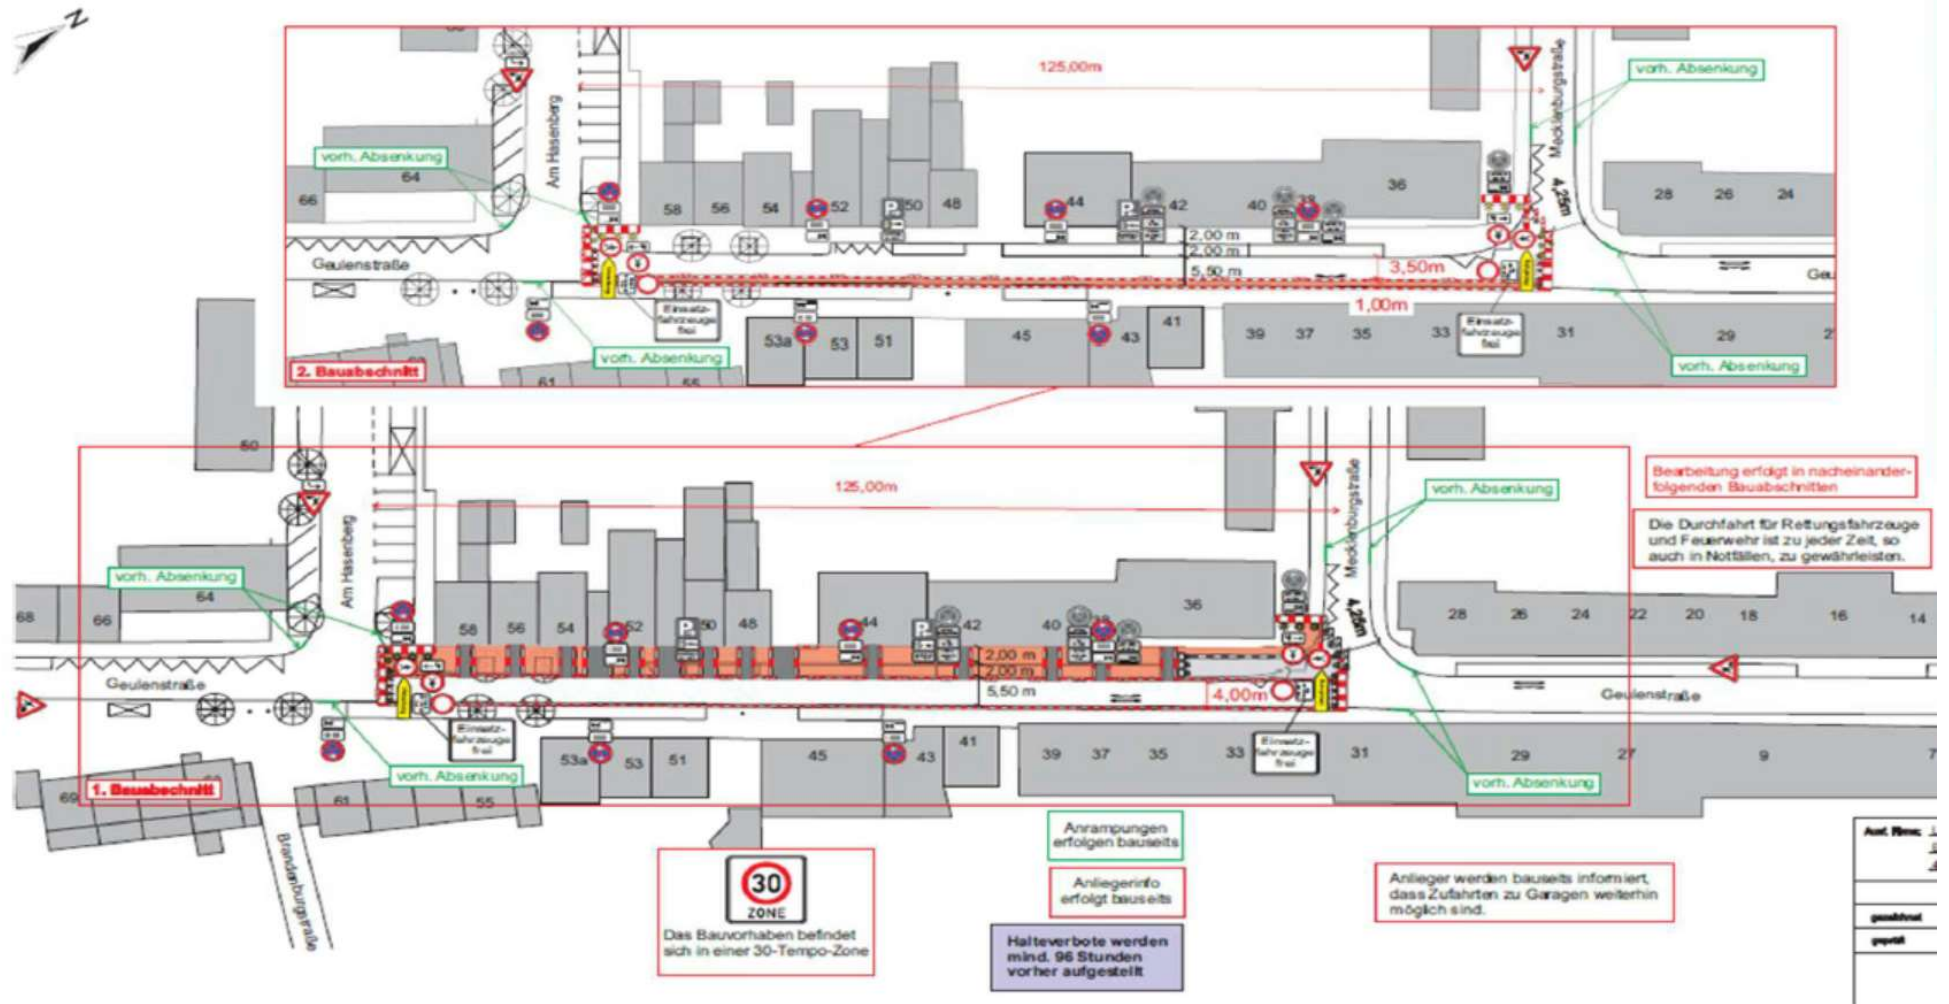

Übersichtsplan der Sperrung des 2. Bauabschnittes zwischen Mecklenburgstraße und „Am Hasenberg“

Ausf. Plan:	1
gezeichnet:	J
geprüft:	J

Übersichtsplan der Sperrung des 2. Bauabschnittes zwischen Mecklenburgstraße und „Am Hasenberg“

Übersichtsplan der Sperrung des 2. Bauabschnittes zwischen Mecklenburgstraße und „Am Hasenberg“