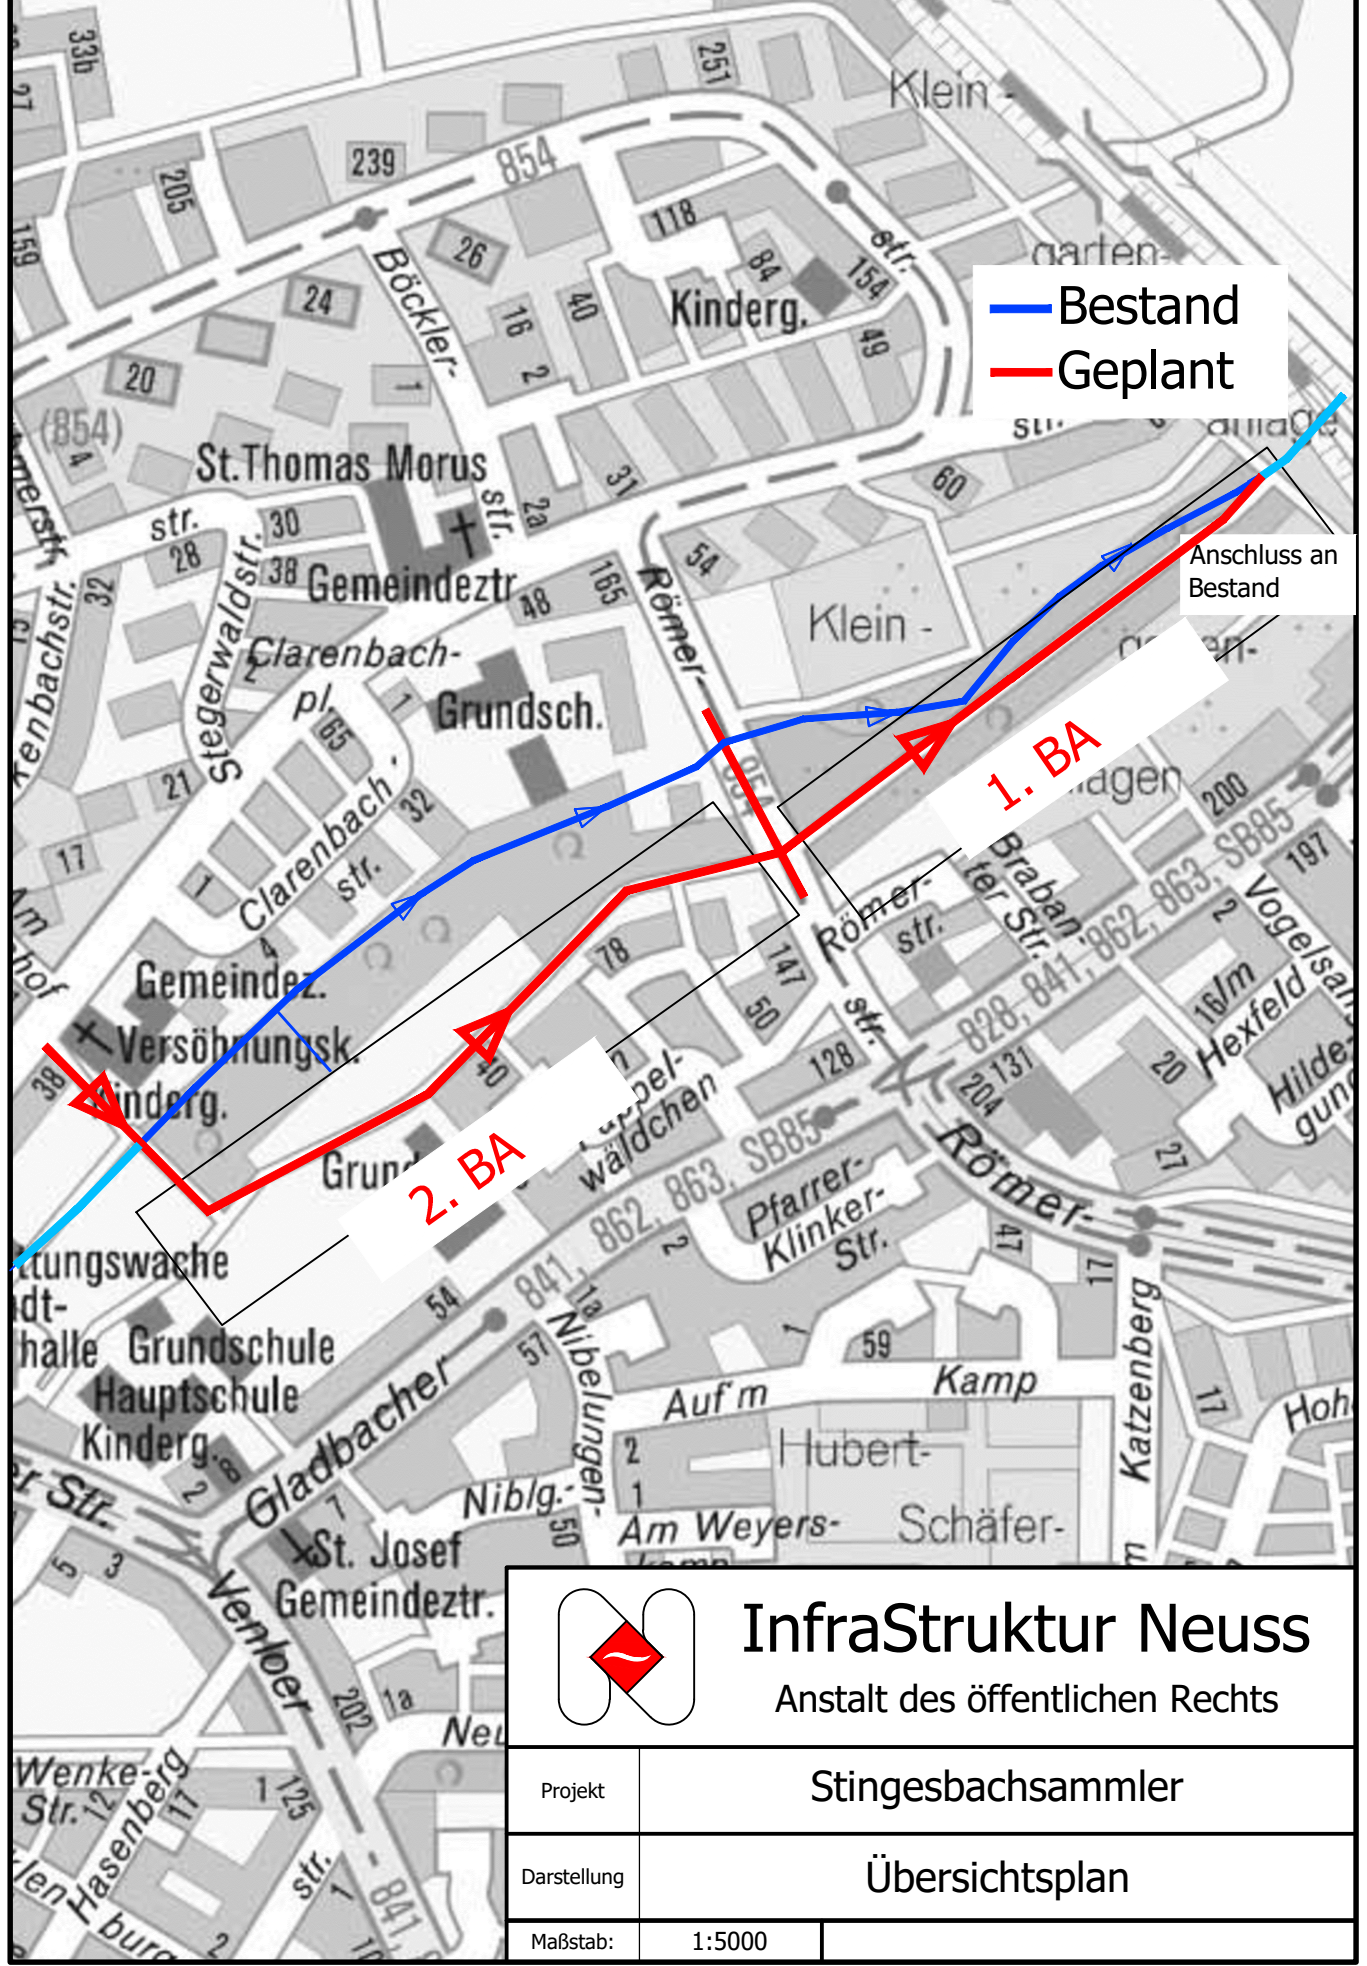

VOGELSANG

InfraStruktur Neuss

Anstalt des öffentlichen Rechts

Projekt	Stingesbachsammelr	
Darstellung	Übersichtsplan	
Maßstab:	1:5000	