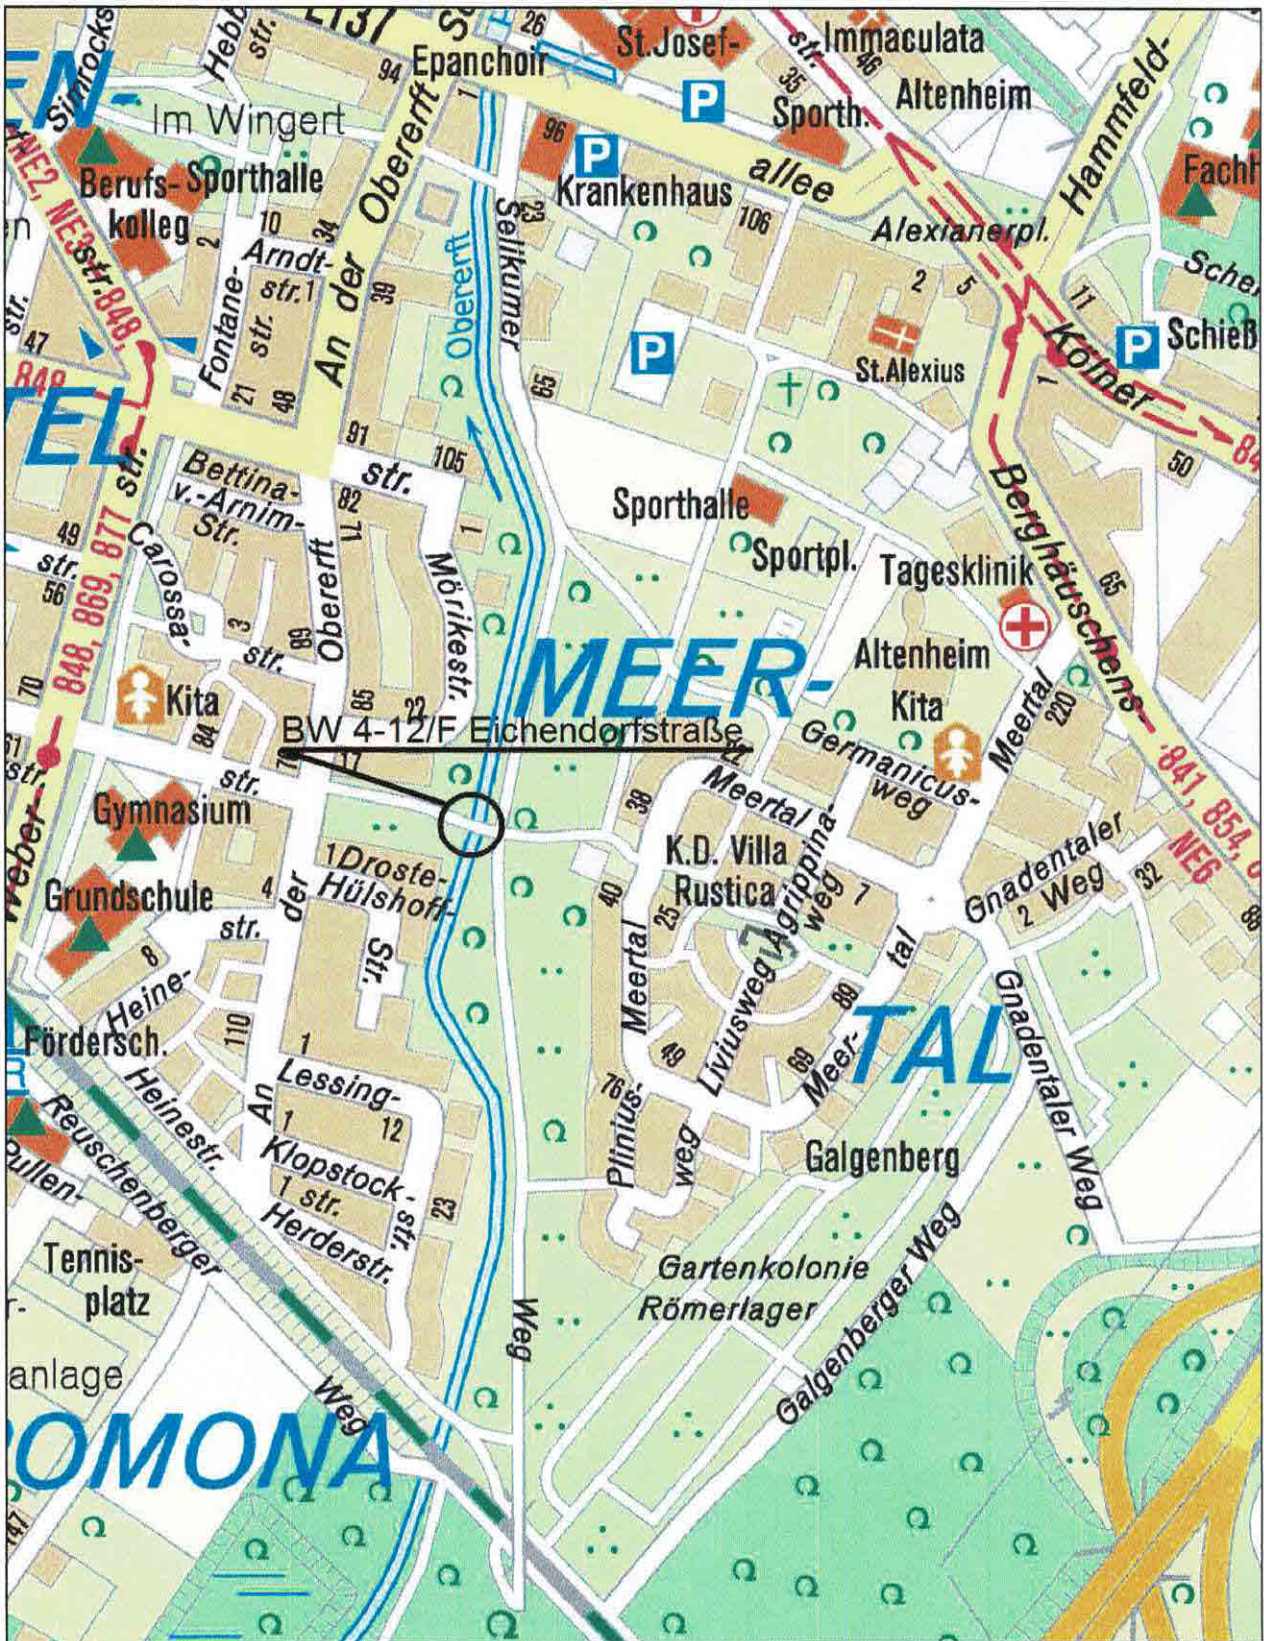

Kartenauszug aus GRAPPA OnLine

Maßstab 1 : 6000

Stadt Neuss

erstellt am 17. Oktober 2019

erstellt durch

0 m 200 m