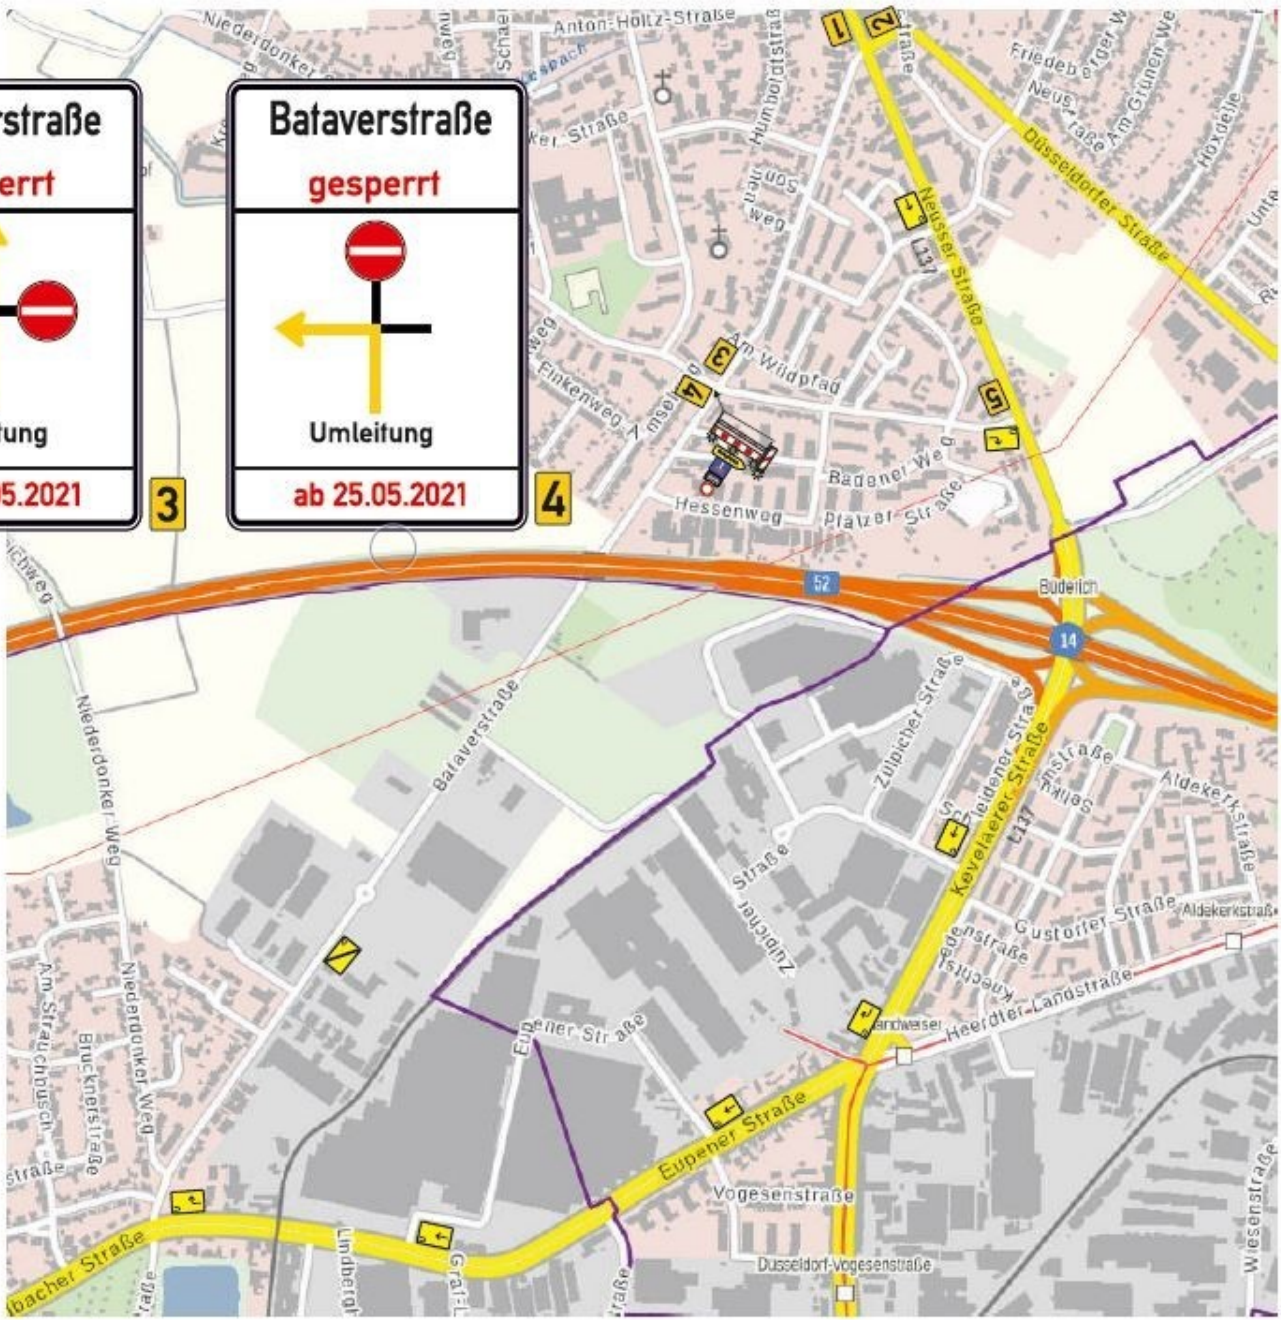

Bataverstraße
gesperrt

Umleitung

ab 25.05.2021

Bataverstraße
gesperrt

Umleitung

ab 25.05.2021

Bataverstraße
ab Hessenweg
gesperrt

Umleitung

ab 25.05.2021

Bataverstraße
ab Hessenweg
gesperrt

Umleitung

ab 25.05.2021

Bataverstraße
gesperrt

Umleitung

ab 25.05.2021

1